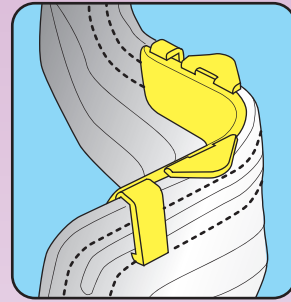

少しのお悩み解消で 快適マスク生活

マスクずれ止め用アタッチメント マスクズレン

※一部適用出来ないマスクがあります
プリーツマスク専用 ※男女兼用(15歳以上推奨)

タイプC
(標準角度)

タイプCW
(広い角度)

鼻の形に合わせて
2種類の角度から選べる

接客のある従業員の
鼻出しマスク 対策に最適

※当社測定方法による
マスクが約3倍 **ずれにくい**

最短5秒で
簡単装着

会話が中心の **マスク会食** に対応

業界初！ ※実用新案出願済み
『マスクずれ修正つまみ』で
マスクを上げ下げ

他にもメリット色々・・・

- 汚れにくく、耐久性抜群の「ポリカーボネート」製
- 装着時に遠目で目立たない
- マスクを外した時に嵩張らない

- マスクの生地を掴まないから衛生的(感染リスクも低減)
- マスクが汚れにくく、長持ちする(毛羽立ちしない)

こんな方には必需品！

- 会話の途中ですぐにマスクが下にずれてしまう方。
- 時間が経つと鼻出しマスクになってしまう方。
- 接客中に飲食を伴う方。
- 厨房など手が汚れる仕事をしている方。

マスクズレン C
(小さいタイプ)

タイプC・CW 2種セット
2022年12月発売

希望小売り価格 **日本製**
400円(税込440円) Made in Japan