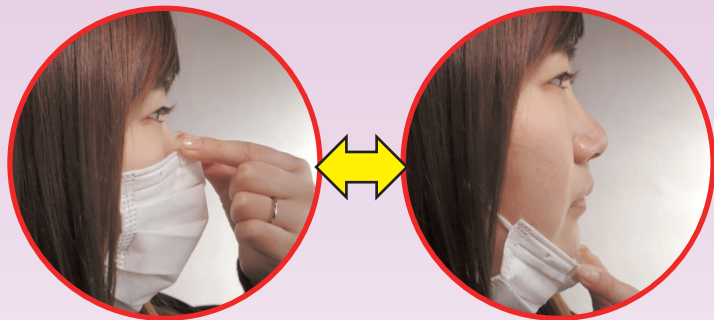

少しのお悩み解消で 快適マスク生活

マスクずれ止め用アタッチメント マスクズレン

※一部適用出来ないマスクがあります
プリーツマスク専用 ※男女兼用(15歳以上推奨)

タイプC
(標準角度)

タイプCW
(広い角度)

鼻の形に合わせて
2種類の角度から選べる

接客のある従業員の
鼻出しマスク 対策に最適

※当社測定方法による
マスクが約3倍 **ずれにくい**

最短5秒で
簡単装着

会話が中心の **マスク会食** に対応

業界初！ ※実用新案出願済み
『マスクずれ修正つまみ』で
マスクを上げ下げ

他にもメリット色々・・・

- 汚れにくく、耐久性抜群の「ポリカーボネート」製
- 装着時に遠目で目立たない
- マスクを外した時に嵩張らない

- マスクの生地を掴まないから衛生的(感染リスクも低減)
- マスクが汚れにくく、長持ちする(毛羽立ちしない)

こんな方には必需品！

- 会話の途中ですぐにマスクが下にずれてしまう方。
- 時間が経つと鼻出しマスクになってしまう方。
- 接客中に飲食を伴う方。
- 厨房など手が汚れる仕事をしている方。

マスクズレン C
(小さいタイプ)

タイプC・CW 2種セット
2022年12月発売

希望小売り価格 **日本製**
400円(税込440円) Made in Japan